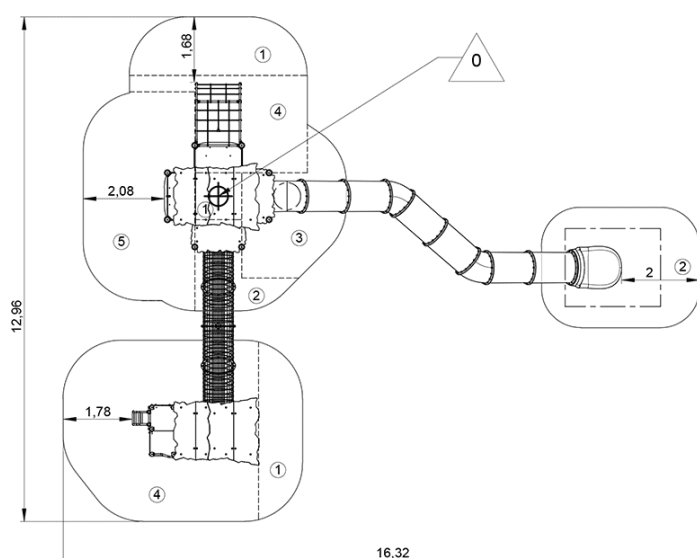

x4

getting across

x1

- ❶ tour arbres 2 niveaux
- ❷ tour arbres 4 niveaux
- ❸ tunnel fil rigide Ht : 3.17 m
- ❹ toboggan polyéthylène Ht : 3.57 m
- ❺ Panneau ludique Trombino
- ❻ Mât à glisser H : 1,17 m
- ❼ Curved ladder

Installation of equipment

Impact area =

- Impact area
- Free space

1	<0,6m	12m ²
2	1m	15,5m ²
3	1,5m	7,5m ²
4	1,77m	30m ²
5	2,37m	15m ²

2

55h00

3.5m³

80m²