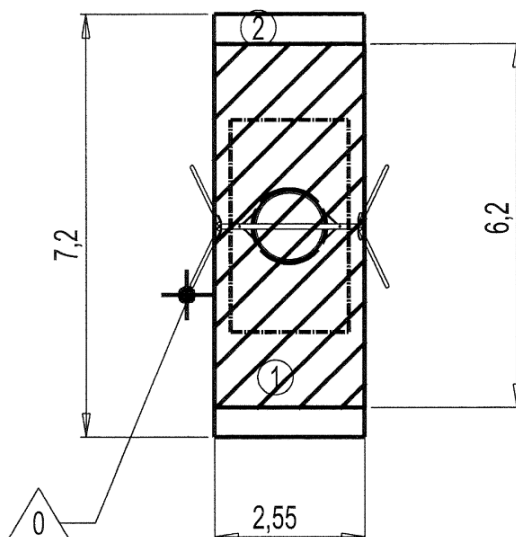

swinging

meeting / role play

Installation of equipment

Impact area =

-  Impact area
-  Free space

Point de Référence
 Setting Out Point
 Punto de referencia
 Bezugspunkt
 Referentiepunt

		
1	1,55m	16m ²
2	1,55m	18,5m ²

2

04h00

0.26m³

16m²

113kg

33kg

Proludic

2014-09-02